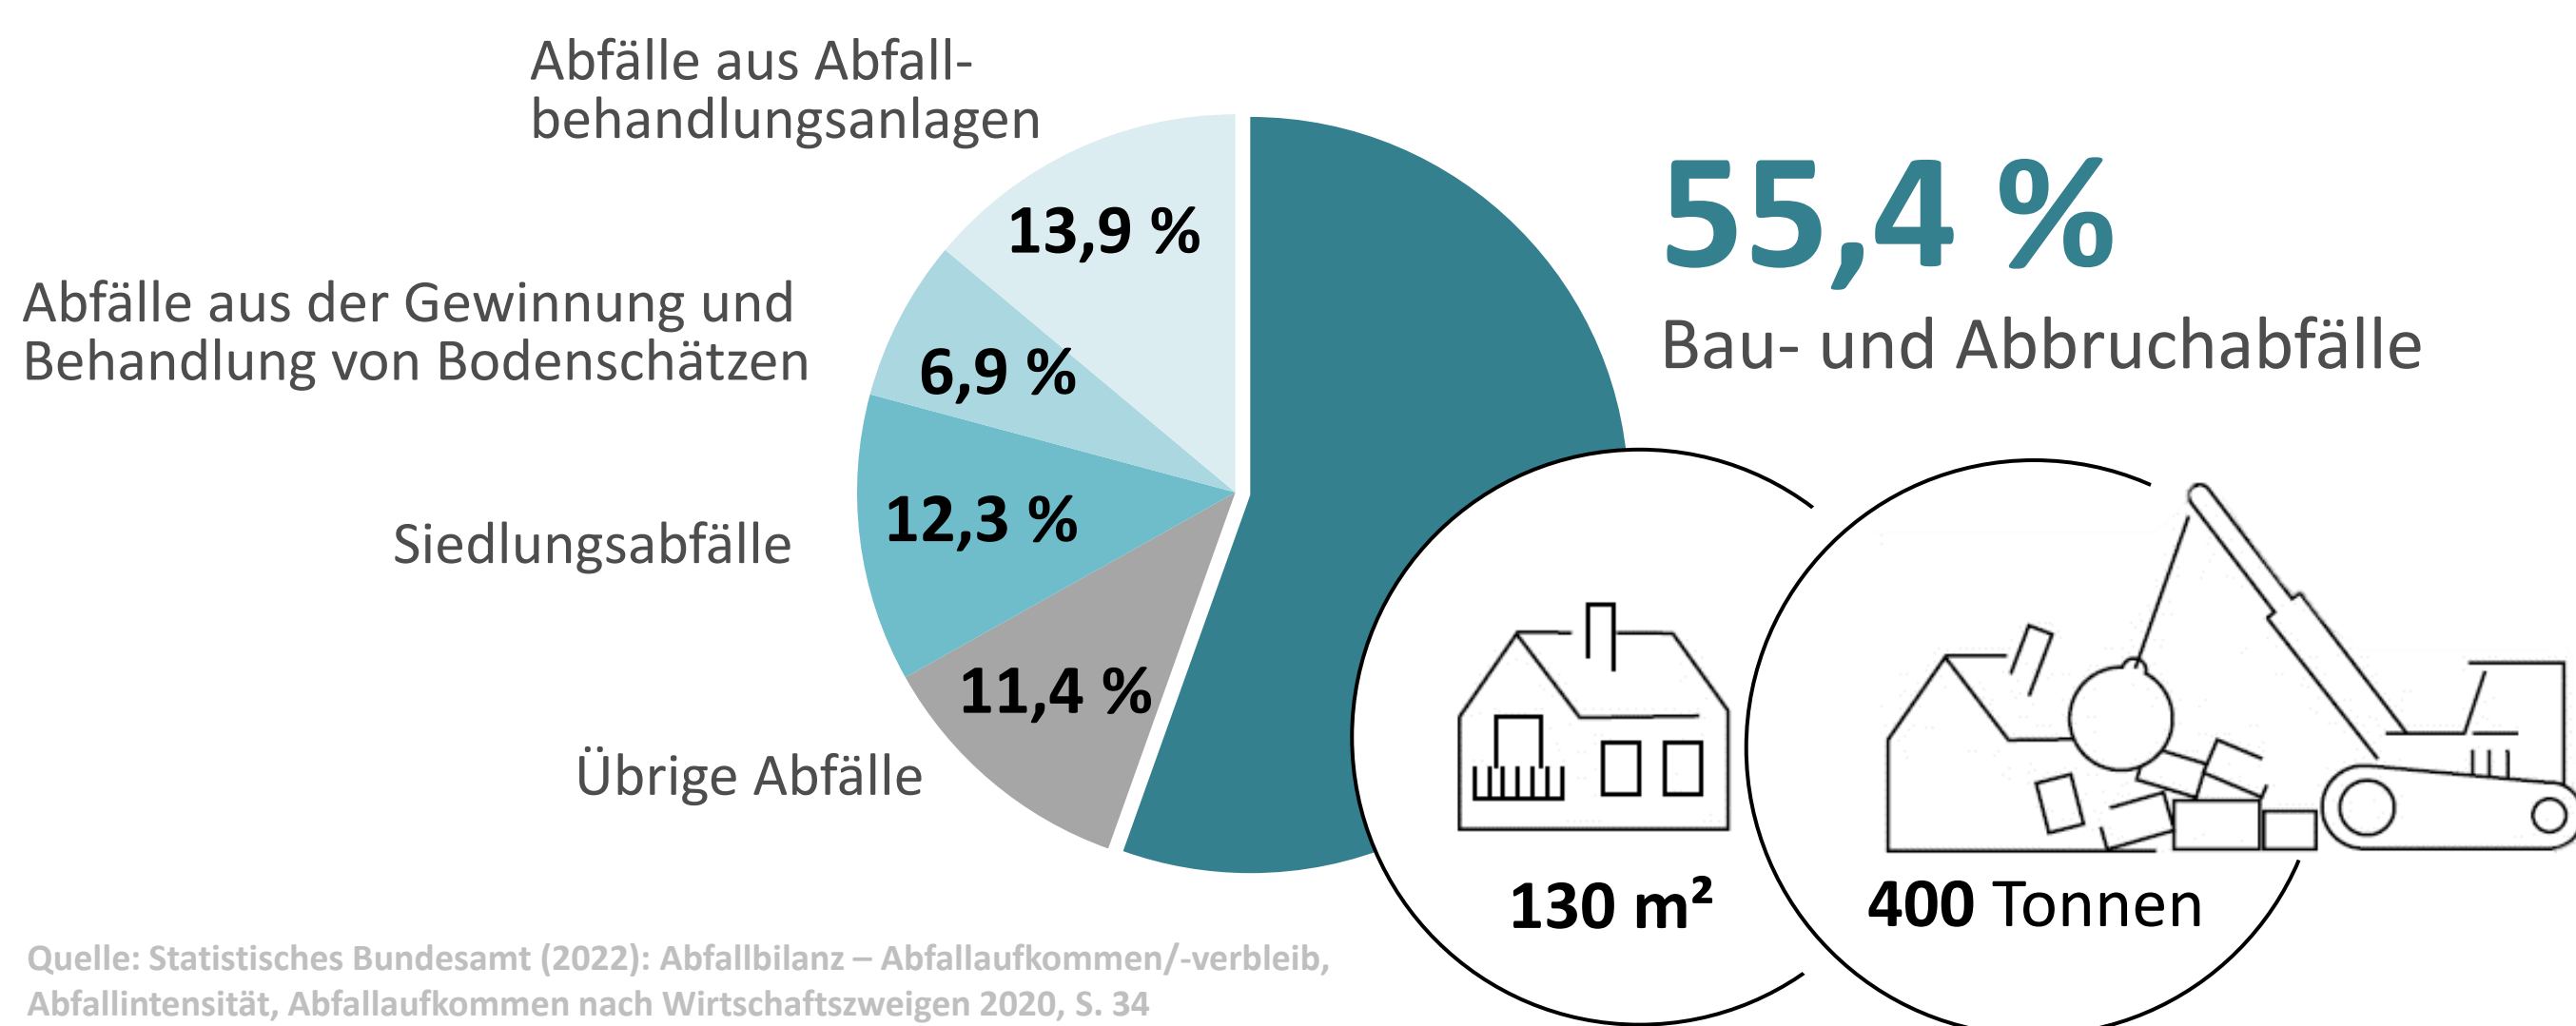

WIEBAUIN

Bauteilkreislauf Darmstadt-Dieburg „Parship für Baumaterialien“

Hintergrund

Der Bausektor zählt zu den ressourcenintensivsten Wirtschaftssektoren überhaupt. Vor allem in stark wachsenden Städten und Ballungsräumen werden enorme Mengen an Baumaterialien benötigt, deren Ausgangsmaterial im ländlichen Raum bereitgestellt wird. Gleichzeitig ist der Bausektor für ca. 55 % des gesamten deutschen Abfallaufkommens verantwortlich.

Wiederverwendung

Beim Abbruch oder der Sanierung von Gebäuden findet ein hochwertiges Recycling der intakten Materialien häufig nicht statt. Dies hat zur Folge, dass wertvolle Acker-, Erholungs-, Wald- und Wiesenflächen für Tagebaue, Steinbrüche oder Deponien verloren gehen. Dabei bietet die Wiederverwendung von Baumaterialien viele Vorteile:

- + Einsparung der Energie für eine Neuproduktion
- + Reduktion der CO₂-Emissionen
- + Schonung der natürlichen Rohstoffressourcen
- + Verringerung des Abfallaufkommens
- + Erhalt der regionalen Baukultur

Bauteilkreislauf Region Darmstadt-Dieburg

Um das Stoffstrommodell zwischen Stadt und Land zu verbessern, wurde die Internetplattform *Bauteilkreislauf Region Darmstadt-Dieburg* geschaffen, die viele Funktionen vereint: